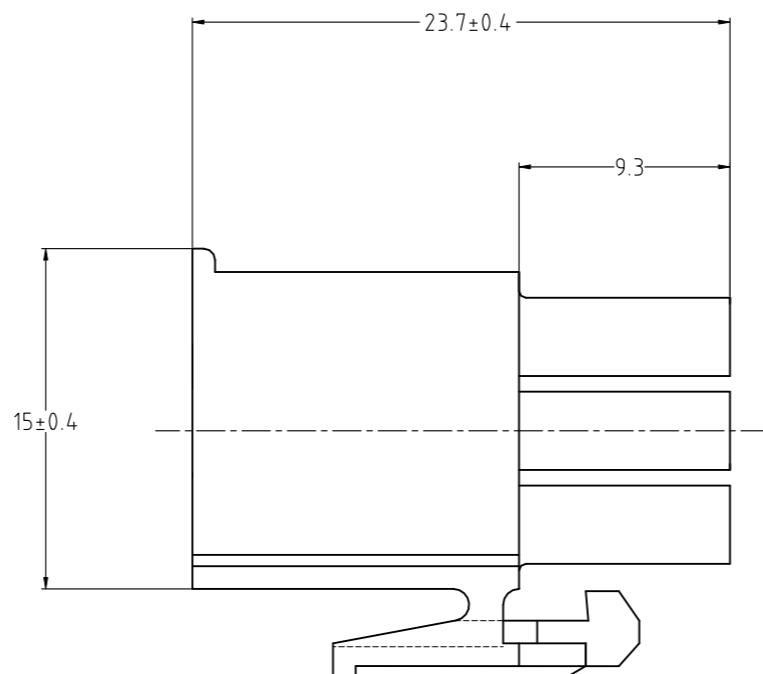

- NOTES:
- APPLIED CONTACT P/N:170359,170360,170361,170362
 - MATING CONN.:CAP HOUSING P/N:172158
 - PRODUCT SPEC :108-5138
 - INSTRUCTION SHEET :IS-105J
 - GENERAL TOLERANCE : ±0.3
 - OBSOLETE PARTS: OBSOLETE CIS STREAMLINING PER D.RENAUD/D.SINISI

	黒 (BLACK)	1-172166-9
	青 (BLUE)	1-6
	緑 (GREEN)	1-5
	赤 (RED)	1-2
	自然色 (NATURAL)	172166-1
	色 COLOR	番号 PART No.

- 注記 ;
- 使用端子型番は、170359,170360,170361,170362
 - 嵌合相手ハウジング型番は、172158
 - 適用製品仕様書 : 108-5138
 - 取扱い説明書 : IS-105J
 - 一般公差 : ±0.3

THIS DRAWING IS A CONTROLLED DOCUMENT.		DWN Y.YAMADA 23MAR2005	TE Connectivity		
DIMENSIONS: 単位: 耗 mm		CHK A.OISHI 23MAR2005			
TOLERANCES UNLESS OTHERWISE SPECIFIED: 一般公差		APVD N.YAMASAKI 23MAR2005	NAME 名称		
0 PLC ±		PRODUCT SPEC 製品規格	3極 ミニユニバーサル メイテンロック プラグ ハウジング (UL94V-0)		
1 PLC ±			MINI UNIVERSAL MATE-N-LOK PLUG HOUSING 3POS		
2 PLC ±			APPLICATION SPEC 取付適用規格	SIZE	CAGE CODE
3 PLC ±			WEIGHT	A3	00779
4 PLC ±		MATERIAL 材料 PA66/6 (UL94V-0)	DRAWING NO 番号 C-172166		
ANGLES ±			RESTRICTED TO		
FINISH 仕上		CUSTOMER DRAWING		SCALE 尺度 3:1	
		SHEET 1 OF 1		REV E	