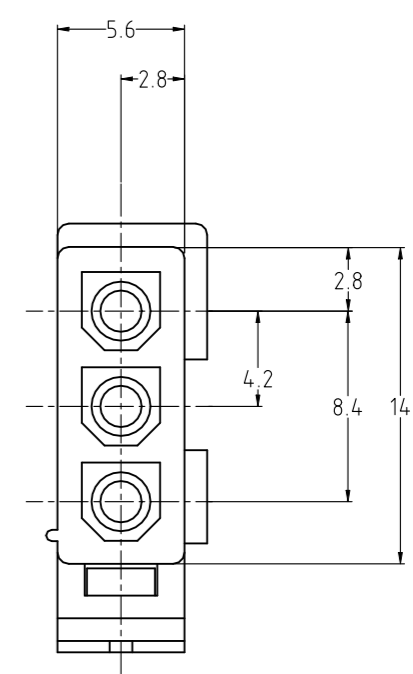

- NOTES:
- APPLIED CONTACT P/N:170359,170360,170361,170362
 - MATING CONN.:CAP HOUSING P/N:172158
 - PRODUCT SPEC :108-5138
 - INSTRUCTION SHEET :IS-105J
 - GENERAL TOLERANCE : ±0.3
 - OBSOLETE PARTS: OBSOLETE CIS STREAMLINING PER D.RENAUD/D.SINISI

	黒 (BLACK)	1-172166-9
	青 (BLUE)	1-6
	緑 (GREEN)	1-5
	赤 (RED)	1-2
	自然色 (NATURAL)	172166-1
	色 COLOR	番号 PART No.

- 注記 ;
- 使用端子型番は、170359,170360,170361,170362
 - 嵌合相手ハウジング型番は、172158
 - 適用製品仕様書 : 108-5138
 - 取扱い説明書 : IS-105J
 - 一般公差 : ±0.3

THIS DRAWING IS A CONTROLLED DOCUMENT.		DWN Y.YAMADA 23MAR2005	TE Connectivity		
DIMENSIONS: 単位: 耗 mm		CHK A.OISHI 23MAR2005			
TOLERANCES UNLESS OTHERWISE SPECIFIED: 一般公差		APVD N.YAMASAKI 23MAR2005	NAME 名称		
0 PLC ±		PRODUCT SPEC 製品規格	3極 ミニユニバーサル メイテンロック プラグ ハウジング (UL94V-0)		
1 PLC ±			MINI UNIVERSAL MATE-N-LOK PLUG HOUSING 3POS		
2 PLC ±			APPLICATION SPEC 取付適用規格	SIZE	CAGE CODE
3 PLC ±			WEIGHT	A3	00779
4 PLC ±		MATERIAL 材料 PA66/6 (UL94V-0)	DRAWING NO 番号 C-172166		
ANGLES ±			RESTRICTED TO		
FINISH 仕上		CUSTOMER DRAWING		SCALE 尺度 3:1	
		SHEET 1 OF 1		REV E	