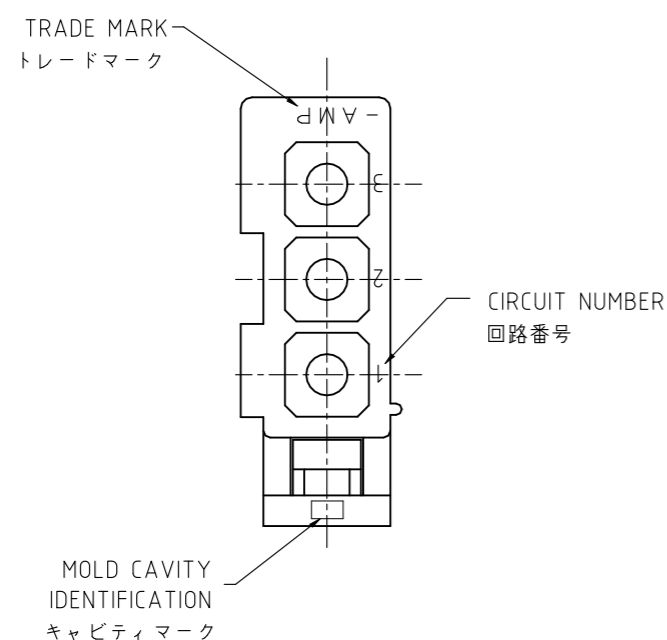

- NOTES:
- APPLIED CONTACT P/N:170359,170360,170361,170362
 - MATING CONN.:CAP HOUSING P/N:172158
 - PRODUCT SPEC :108-5138
 - INSTRUCTION SHEET :IS-105J
 - GENERAL TOLERANCE : ±0.3
 - OBSOLETE PARTS: OBSOLETE CIS STREAMLINING PER D.RENAUD/D.SINISI

	黒 (BLACK)	1-172166-9
	青 (BLUE)	1-6
	緑 (GREEN)	1-5
	赤 (RED)	1-2
	自然色 (NATURAL)	172166-1
	色 COLOR	番号 PART No.

- 注記 ;
- 使用端子型番は、170359,170360,170361,170362
 - 嵌合相手ハウジング型番は、172158
 - 適用製品仕様書 : 108-5138
 - 取扱い説明書 : IS-105J
 - 一般公差 : ±0.3

THIS DRAWING IS A CONTROLLED DOCUMENT.		DWN Y.YAMADA 23MAR2005	TE Connectivity		
DIMENSIONS: 単位: 耗 mm		CHK A.OISHI 23MAR2005			
TOLERANCES UNLESS OTHERWISE SPECIFIED: 一般公差		APVD N.YAMASAKI 23MAR2005	NAME 名称		
0 PLC ±		PRODUCT SPEC 製品規格	3極 ミニユニバーサル メイテンロック プラグ ハウジング (UL94V-0)		
1 PLC ±			MINI UNIVERSAL MATE-N-LOK PLUG HOUSING 3POS		
2 PLC ±			APPLICATION SPEC 取付適用規格	SIZE	CAGE CODE
3 PLC ±			WEIGHT	A3	00779
4 PLC ±		MATERIAL 材料 PA66/6 (UL94V-0)	DRAWING NO 番号 C-172166		
ANGLES ±			RESTRICTED TO		
FINISH 仕上		CUSTOMER DRAWING		SCALE 尺度 3:1	
		SHEET 1 OF 1		REV E	